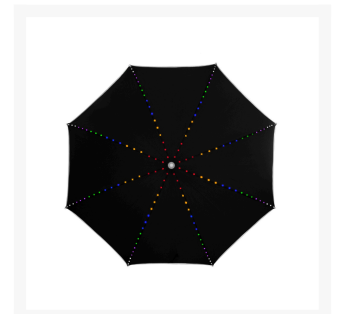

Falcone® - LED paraplu - Automaat - Windproof - Ø 104 cm - Zwart

Product Images

Short Description

GP-40 LED paraplu met reflecterende piping, 10 mm metalen stok met een wit glasfiber frame, zwart zaklamp handvat. Exclusief 3 x AAA batterijen.

Omschrijving

GP-40 LED paraplu met reflecterende piping, 10 mm metalen stok met een wit glasfiber frame, zwart zaklamp handvat. Exclusief 3 x AAA batterijen.

Additional Information

EAN code	8713414818940
PMS Indicatie	Zwart
In bestelling	0
Merk	FALCONE®
Handvat	Recht zaklamp
Mechanisme	Automaat
Glasfiber	Compleet frame
Materiaal doek	Polyester Pongee
Windproof	Ja
Doming	Nee
Foedraal	Nee
Kleurnaam	Zwart
Type paraplu	LED paraplu
Collectie	Promotioneel
BSCI geproduceerd	Ja
Land van herkomst	China
Adviesverkoopprijs retail (€)	0
Paneelformaat A-B-C (cm)	53 x 38 x 59
Product L x B x H (cm)	82 x 6 x 6
Lengte (cm)	82
Brutogewicht (kgs)	0,495
Ca. diameter (cm)	104
Aantal panelen	8
Max. aantal kleuren	Onbeperkt inclusief full-colour
Mogelijkheid bedrukkingstechniek	Zeefdruk en transfer
Positie van de bedrukking	Buitenzijde paneel - sluitband